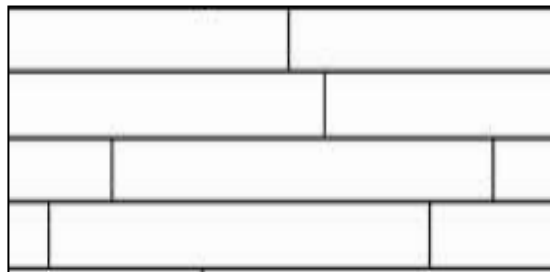

Landhausdiele

Schiffsboden