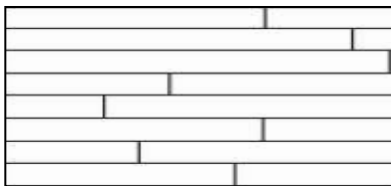

Vertrieb und Beratung:

...das beste aus holz!

Mögliche Sortierungen:

**Sortierung Rustica**  
Astgrößen wie im Holz gewachsen, rustikale Holzmerkmale wie z.B. Spiegel, Farbvariationen etc. erwünscht

**Sortierung Natur**  
Natürlicher Charakter, Mischtextur, Äste bis ca. 30mm Ø erlaubt

**Sortierung Select**  
ausgewählte Edelhölzer in feiner Sortierung

**Landhausdiele**

**Schiffsboden**

Variante als englischer Verband

Variante als wilder Verband

**Fischgrätoptik**

Variante Fischgrätoptik französisch